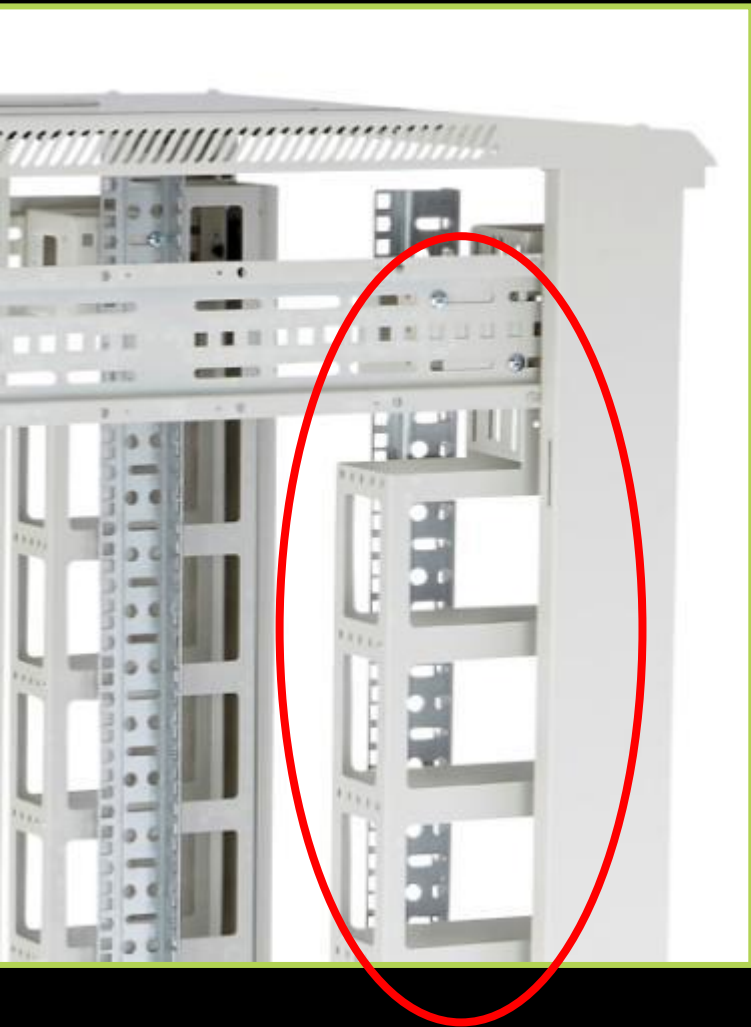

Nagy kábelbevezetés (lezárható)

Görgő és szintező lábak

- Kivehető panel a tetőventillátornak
- Több fésűs bemenet

Állítható első és hátsó 19"-os profilok

Függőleges kábelrendező alaptartozék (800 mm széles)

excel
without compromise.

ENVIRON

Comms
Rack

Equipment
Rack

Server
Rack

Open
Rack

Wall
Rack

ER600 & ER800 - 600 & 800mm széles ER sorozat