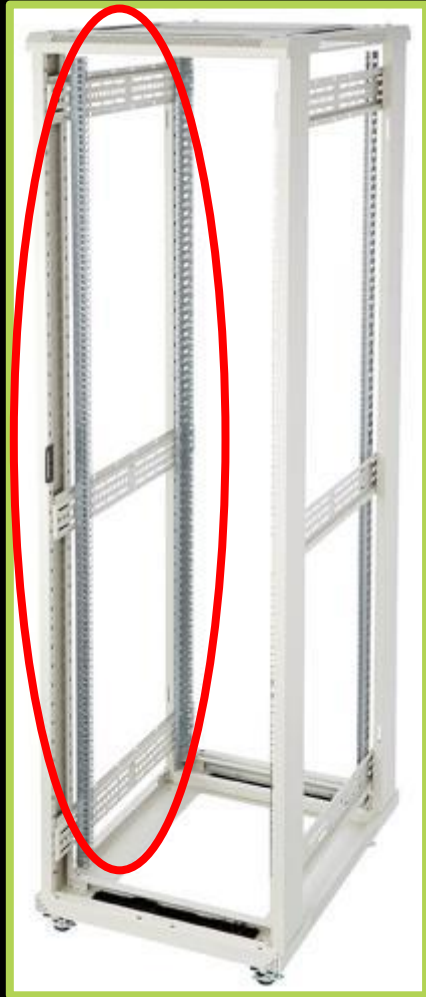

Nagy kábelbevezetés (lezárható)

Görgő és szintező lábak

- Kivehető panel a tetőventillátornak
- Több fésűs bemenet

Állítható első és hátsó 19"-os profilok

Függőleges kábelrendező alaptartozék (800 mm széles)

excel
without compromise.

ENVIRON

Comms
Rack

Equipment
Rack

Server
Rack

Open
Rack

Wall
Rack

ER600 & ER800 - 600 & 800mm széles ER sorozat