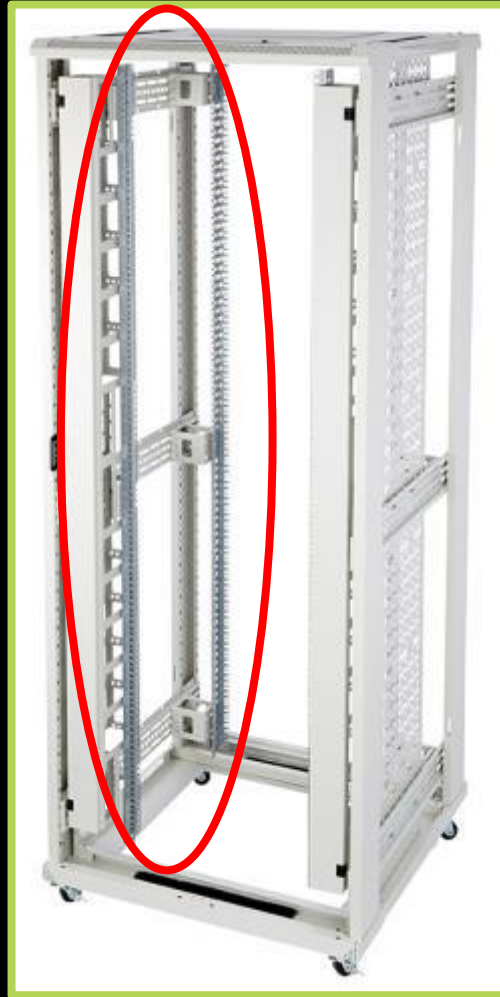

Nagy kábelbevezetés (lezárható)

Görgő és szintező lábak

- Kivehető panel a tetőventillátornak
- Több fésűs bemenet

Állítható első és hátsó 19"-os profilok

Függőleges kábelrendező alaptartozék (800 mm széles)

excel
without compromise.

ENVIRON

Comms
Rack

Equipment
Rack

Server
Rack

Open
Rack

Wall
Rack

ER600 & ER800 - 600 & 800mm széles ER sorozat