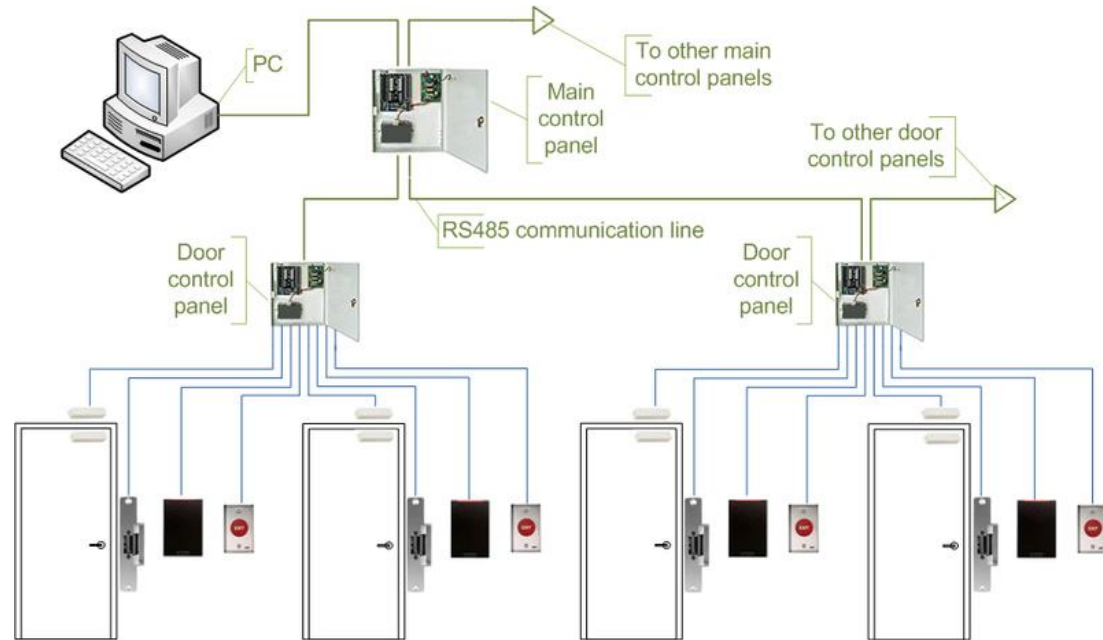

- Mozgásérzékelés a kamerán
- Háttérzaj figyelése
- Kártyaolvasó – önálló IP eszközként
- 2N Access Commander

- Helios IP Access Unit
 - PoE IP interfész
 - RFID olvasó
 - Egyszerű telepítés
 - NO/NC kontakt
 - Könnyű integrálhatóság
 - IP 54

Hagyományos beléptetés - topológia

Hátrányok:

- Többféle eszköz, kontroller, kábelezés
- Felhasználói adatbázis a kontrollerben
- Központ egység hiba
- Nehézkes monitorozás

2N Access Commander

- Csak IP kommunikáció
- Könnyen kezelhető
- Egyszerűen telepíthető
- Jelenléti rendszer

2N Access Commander

- Áttekinthető felület
- Eszközök központi felügyelete
- Hardver „nélküli” megoldás

The screenshot displays the 2N Access Commander web interface. At the top, a dark navigation bar contains the following tabs: Dashboard, Users, Groups, Devices, Zones, Profiles, Access, and Modules. The user is logged in as System Admin. The main content area is divided into three columns: Info, Configuration, and Modules.

- Info:** Contains a 'System Logs' section with a list of device detection events, including timestamps and device IDs (e.g., '29.3.2015 14:03:45 - Device 54-0662-0074 detected').
- Configuration:** Features several management tiles: 'Users' (272), 'Groups' (7), 'Zones' (14), 'Devices' (0), 'Time Profiles' (23), and 'Access Rules'.
- Modules:** Includes 'Attendance', 'Presence' (0), and 'Wizard'.