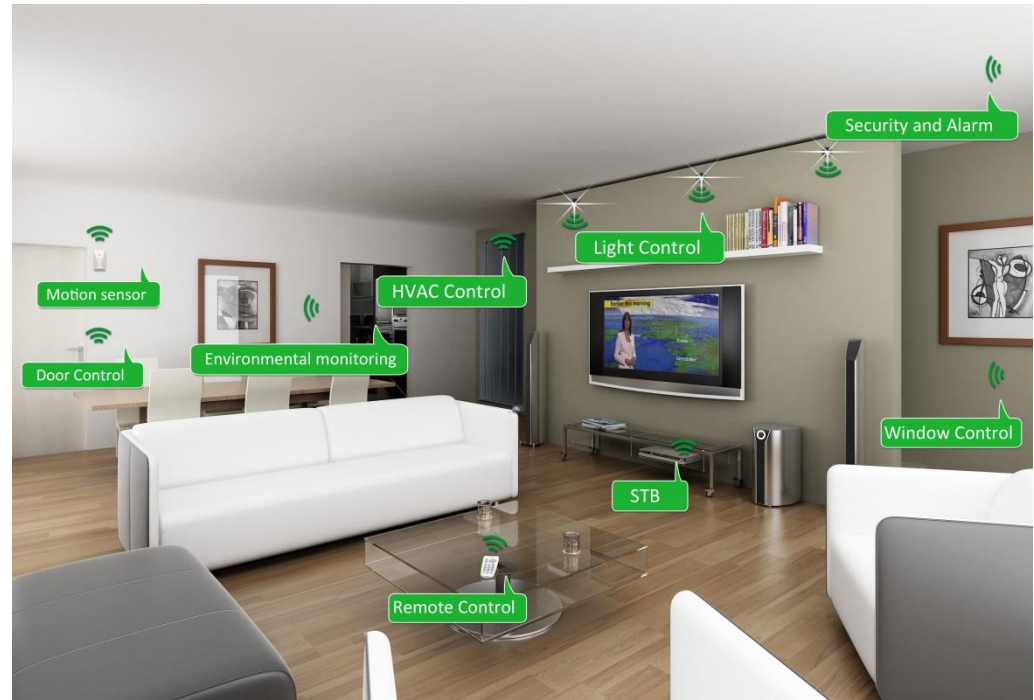

Source: IHS

Dec-14

Az okos beléptetők előnyei

- IP interfész
- Épület automatizálás
- Wifi eszközökön is
- Távolról vezérelhető
- CCTV rendszerek
- Intelligens

Elvárások...

- Kamera: HD és „infrás”
- Külső IP kamera csatlakoztatása
- „CCTV” támogatás – ONVIF protokoll
- Integrált kártyaolvasó
- „Bármilyen” felületen elérhető
- „Scriptelhető”!

2N Access Commander

- Áttekinthető felület
- Eszközök központi felügyelete
- Hardver „nélküli” megoldás

The screenshot displays the 2N Access Commander web interface. At the top, a dark navigation bar contains the following tabs: Dashboard, Users, Groups, Devices, Zones, Profiles, Access, and Modules. The user is logged in as System Admin. The main content area is divided into three columns: Info, Configuration, and Modules.