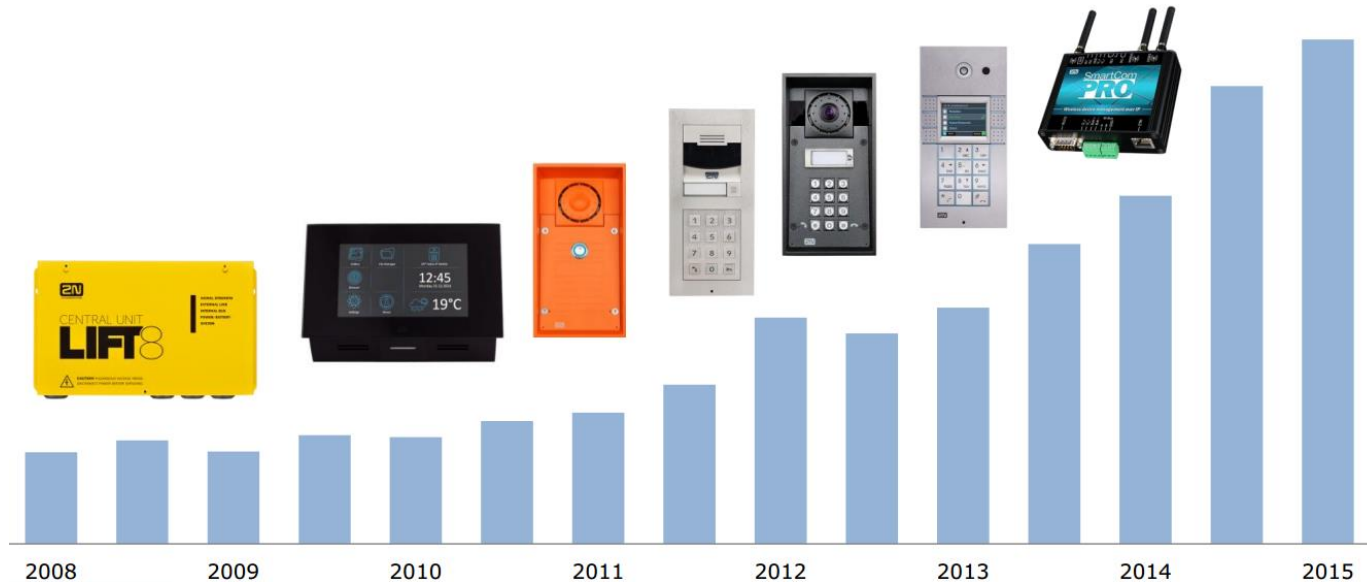

Gyors növekedés az InterCom piacon