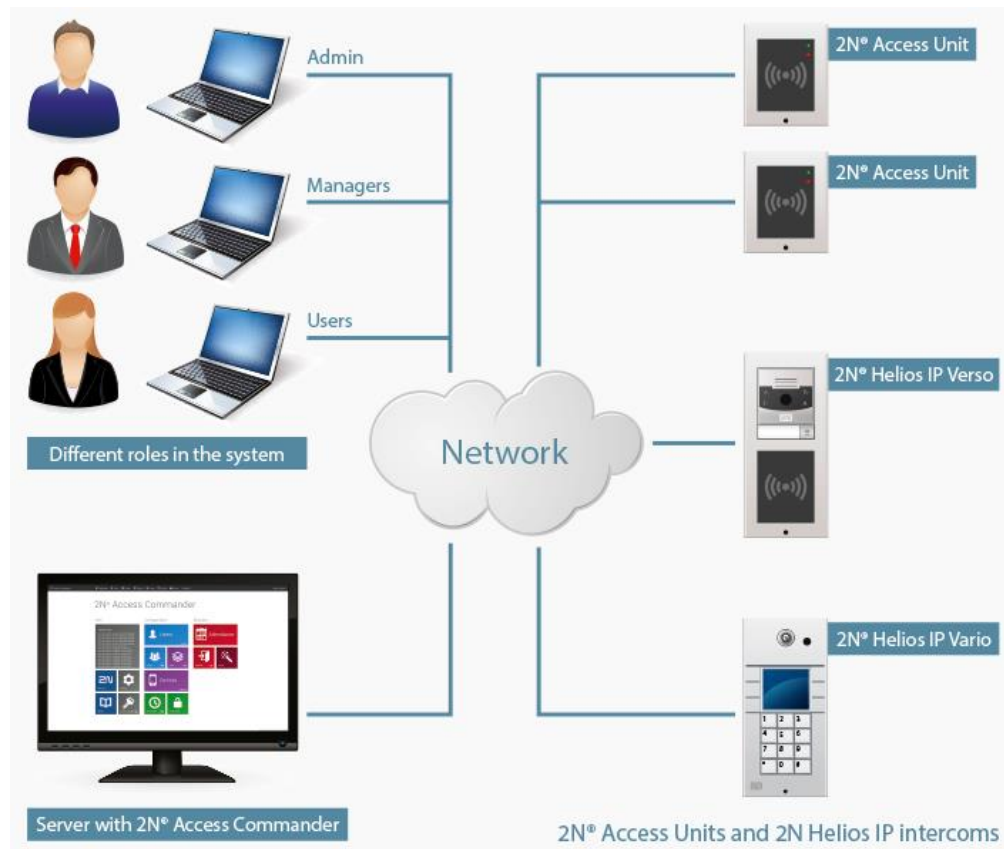

- Mozgásérzékelés a kamerán
- Háttérzaj figyelése
- Kártyaolvasó – önálló IP eszközként
- 2N Access Commander

- Helios IP Access Unit
 - PoE IP interfész
 - RFID olvasó
 - Egyszerű telepítés
 - NO/NC kontakt
 - Könnyű integrálhatóság
 - IP 54

Hagyományos beléptetés - topológia

Hátrányok:

- Többféle eszköz, kontroller, kábelezés
- Felhasználói adatbázis a kontrollerben
- Központ egység hiba
- Nehézkes monitorozás

2N Access Commander

- Csak IP kommunikáció
- Könnyen kezelhető
- Egyszerűen telepíthető
- Jelenléti rendszer

2N Access Commander

- Áttekinthető felület
- Eszközök központi felügyelete
- Hardver „nélküli” megoldás

The screenshot displays the 2N Access Commander web interface. At the top, a dark navigation bar contains the following tabs: Dashboard, Users, Groups, Devices, Zones, Profiles, Access, and Modules. The user is logged in as System Admin. The main content area is divided into three columns: Info, Configuration, and Modules.

- Info:** Contains a 'System Logs' section with a list of device detection events, including timestamps and device IDs (e.g., '29.3.2015 14:03:45 - Device 54-0662-0074 detected').
- Configuration:** Features several management tiles: 'Users' (272), 'Groups' (7), 'Zones' (14), 'Devices' (0), 'Time Profiles' (23), and 'Access Rules'.
- Modules:** Includes 'Attendance', 'Presence' (0), and 'Wizard'.