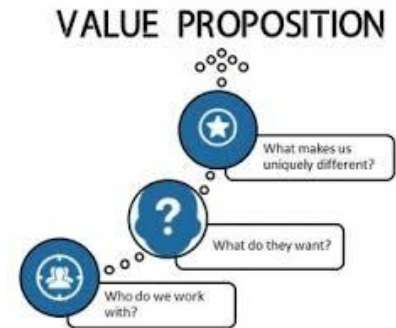

Miért a **WhatsON**?

Előnyök a dobozosokkal szemben:

- Kezeli a nem homogén rendszereket - homogén módon
- Meglévő HW-re telepíthető - akár virtuális környezetben is
- Egyéni igények – egyéni fejlesztések
- Ütemezett, testre szabható mentési policy
- Telepítő partner folyamatos adminisztrátori jelenléte
- Nyitottság a forgalomban lévő kamera családok protokoll szintű integrációjára