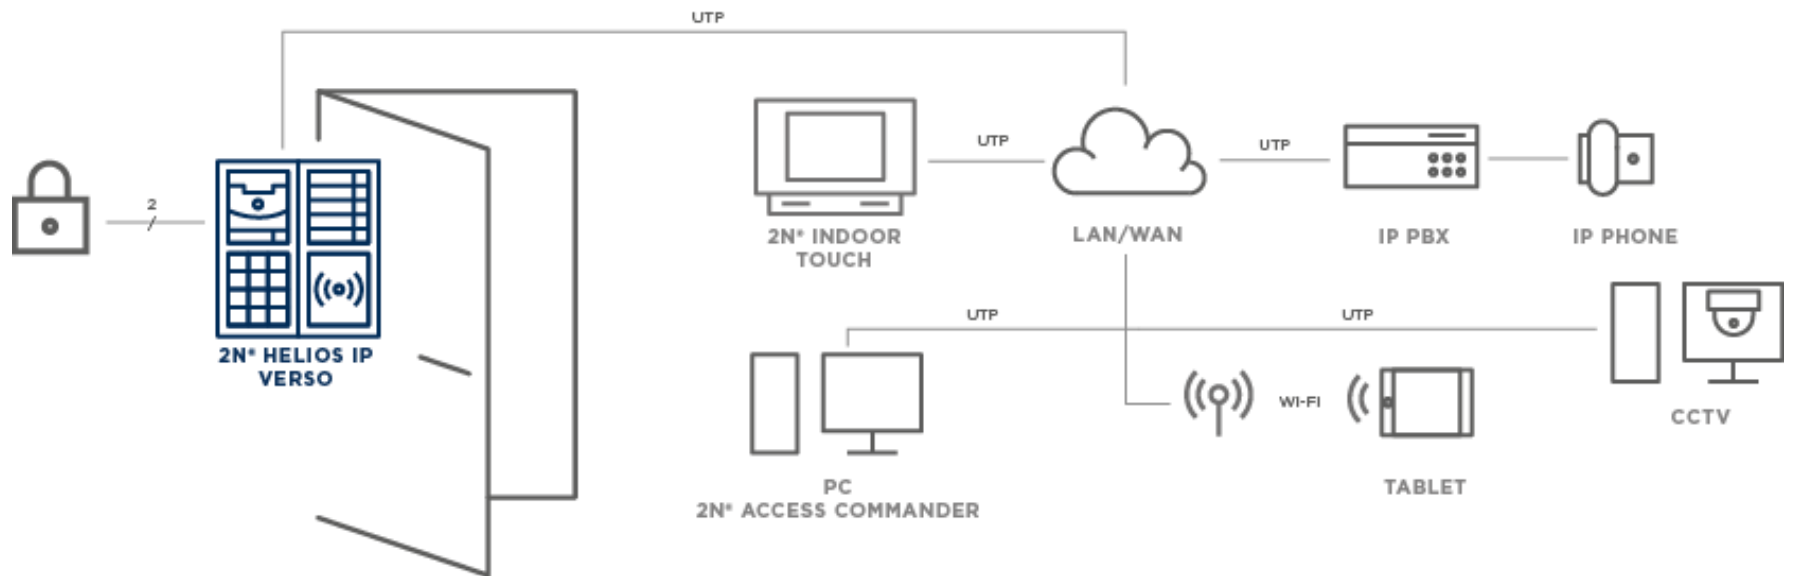

Kommunikációs rendszerekben gondolkodunk

2N Smart beléptető

A 2N Access Control rendszer

Klasszikus beléptető rendszer

2N Access Control – az IP beléptető megoldás

A 2N IP beléptetés részegységei

2N® Access Commander

2N Helios IP intercom család

2N® Access Unit eszközök

Mi a 2N® Acces Unit?

**Kártyaolvasó és ajtónyitás vezérlő egy IP
egységben**

- **Web-es programozói felület**
 - Különálló egységként kezelhető
- **Access Commander része lehet**
 - Központi felügyelet alá vonható
- Események logolása, jelenlét figyelés, állapotjelzés
- **Modern és egységes design**

2N® Acces Unit tulajdonságok

- Csatlakozó: **UTP kábel**
- Tápellátás: **PoE / 12V DC**
- Bemenetek: **3**
 - REX gomb, ajtónyitás érzékelő, riasztás
- Kimenetek: **2**
 - 1 **aktív kimenet** (12V / 400mA)
 - 1 **relé** csatlakozás (NO/NC)

- **Beltéri egység** Android alapokon
- **Érintő kijelző**
- Videó kommunikáció
- Ajtónyitás vezérlés
- Ütésálló üveg előlap

2N® Access Commander

Mi a 2N[®] Access Commander?

- Felhasználóbarát, web-es felületű beléptető szoftver (Google Material Design)
- **Eszköz felügyeletet** biztosít és riasztást küld
- **Felhasználók importja CSV vagy LDAP** (Active Directory) segítségével