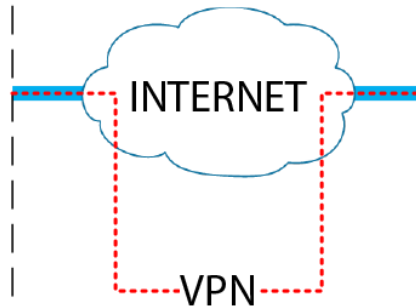

2N Helios IP intercom család

2N® Access Unit eszközök

Mi a 2N® Acces Unit?

**Kártyaolvasó és ajtónyitás vezérlő egy IP
egységben**

- **Web-es programozói felület**
 - Különálló egységként kezelhető
- **Access Commander része lehet**
 - Központi felügyelet alá vonható
- Események logolása, jelenlét figyelés, állapotjelzés
- **Modern és egységes design**

Companies ▾  1	Groups ▾  3	Users ▾  19	Licence ▾  1/1
Devices ▾  4	Zones ▾  3	Time Profiles ▾  3	Access rules ▾  3

- **Beléptetés tisztán IP felületen**

- könnyen telepíthető
 - virtuális gép telepítése egy fájlból
- felhasználóbarát webes felület
- azonnal elérhető bárholnan
- integrálható 3rd party rendszerekkel

2N® Access Commander demó hálózat

YOUNG

Aquaworld

K O M M U N I K Á C I Ó S R E N D S Z E R E K B E N G O N D O L K O D U N K