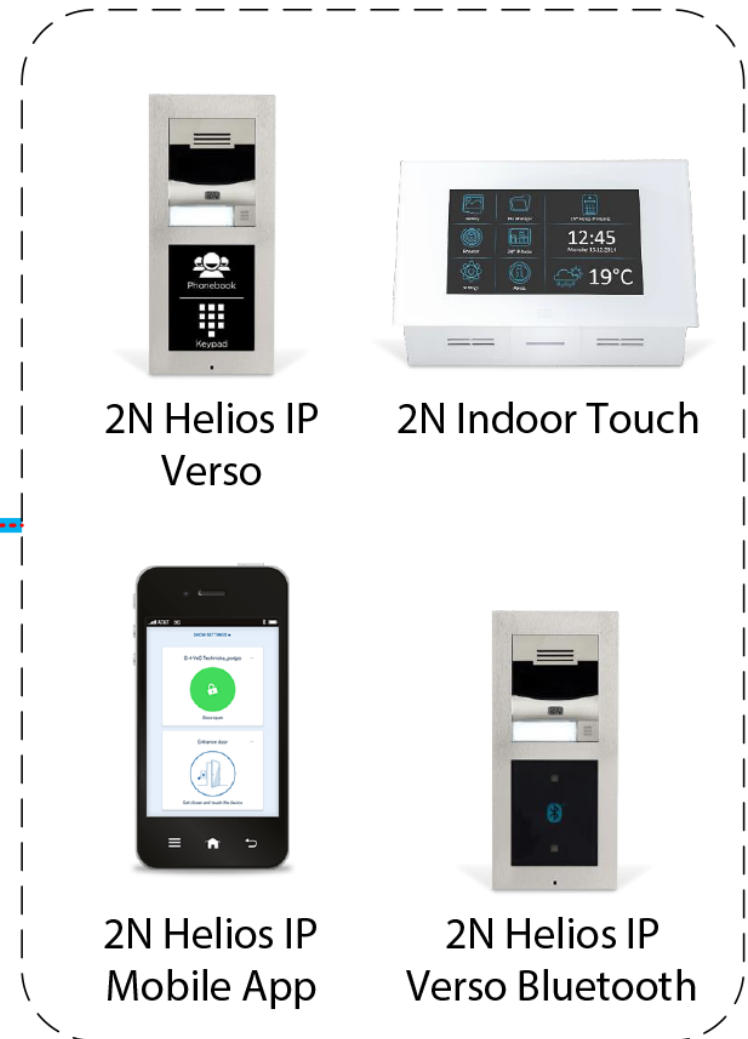

2N Helios IP intercom család

2N® Access Unit eszközök

Mi a 2N® Acces Unit?

**Kártyaolvasó és ajtónyitás vezérlő egy IP
egységben**

- **Web-es programozói felület**
 - Különálló egységként kezelhető
- **Access Commander része lehet**
 - Központi felügyelet alá vonható
- Események logolása, jelenlét figyelés, állapotjelzés
- **Modern és egységes design**

- **Beltéri egység** Android alapokon
- **Érintő kijelző**
- Videó kommunikáció
- Ajtónyitás vezérlés
- Ütésálló üveg előlap

2N® Access Commander

Mi a 2N[®] Access Commander?

- Felhasználóbarát, web-es felületű beléptető szoftver (Google Material Design)
- **Eszköz felügyeletet** biztosít és riasztást küld
- **Felhasználók importja CSV vagy LDAP** (Active Directory) segítségével

Companies ▾  1	Groups ▾  3	Users ▾  19	Licence ▾  1/1
Devices ▾  4	Zones ▾  3	Time Profiles ▾  3	Access rules ▾  3

- **Beléptetés tisztán IP felületen**

- könnyen telepíthető
 - virtuális gép telepítése egy fájlból
- felhasználóbarát webes felület
- azonnal elérhető bárholnan
- integrálható 3rd party rendszerekkel

2N® Access Commander demó hálózat

YOUNG

Aquaworld

K O M M U N I K Á C I Ó S R E N D S Z E R E K B E N G O N D O L K O D U N K