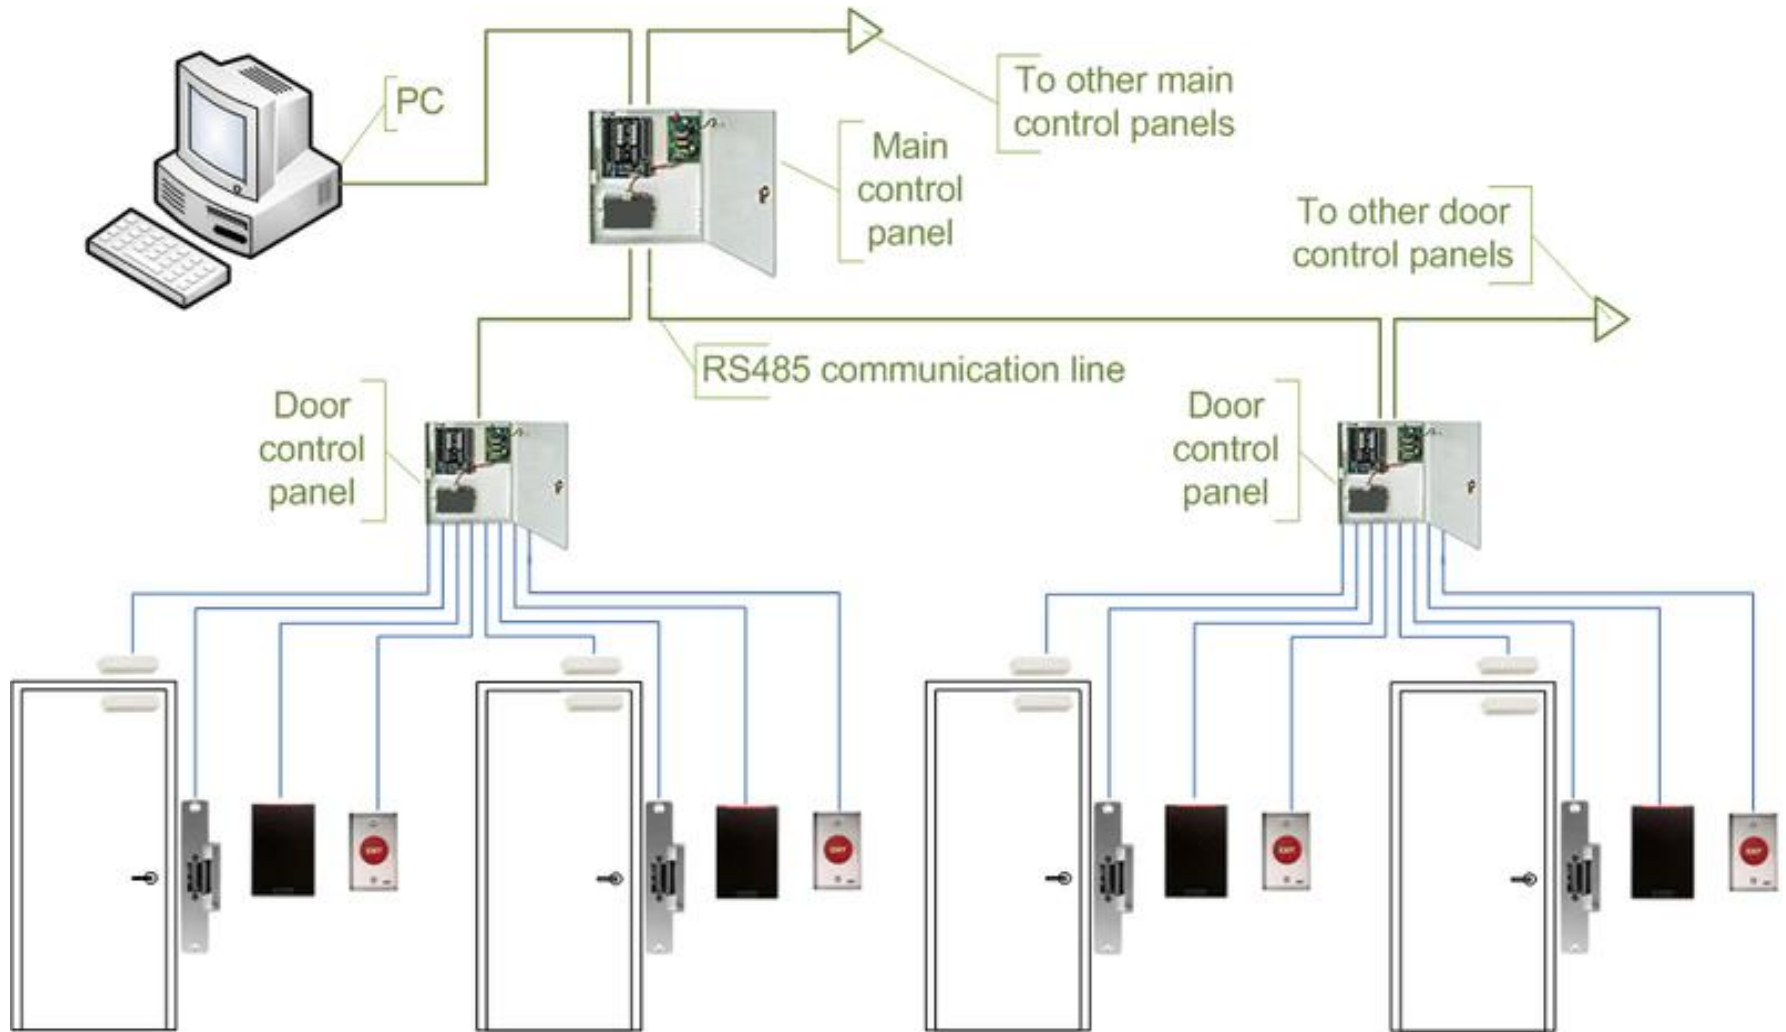

Kommunikációs rendszerekben gondolkodunk

2N Smart beléptető

A 2N Access Control rendszer

Klasszikus beléptető rendszer

2N Access Control – az IP beléptető megoldás

A 2N IP beléptetés részegységei

2N® Access Commander

2N Helios IP intercom család

2N® Access Unit eszközök

Mi a 2N® Acces Unit?

**Kártyaolvasó és ajtónyitás vezérlő egy IP
egységben**

- **Web-es programozói felület**
 - Különálló egységként kezelhető
- **Access Commander része lehet**
 - Központi felügyelet alá vonható
- Események logolása, jelenlét figyelés, állapotjelzés
- **Modern és egységes design**

2N® Acces Unit tulajdonságok

- Csatlakozó: **UTP kábel**
- Tápellátás: **PoE / 12V DC**
- Bemenetek: **3**
 - REX gomb, ajtónyitás érzékelő, riasztás
- Kimenetek: **2**
 - 1 **aktív kimenet** (12V / 400mA)
 - 1 **relé** csatlakozás (NO/NC)

- **Beltéri egység** Android alapokon
- **Érintő kijelző**
- Videó kommunikáció
- Ajtónyitás vezérlés
- Ütésálló üveg előlap

2N® Access Commander

Mi a 2N[®] Access Commander?

- Felhasználóbarát, web-es felületű beléptető szoftver (Google Material Design)
- **Eszköz felügyeletet** biztosít és riasztást küld
- **Felhasználók importja CSV vagy LDAP** (Active Directory) segítségével