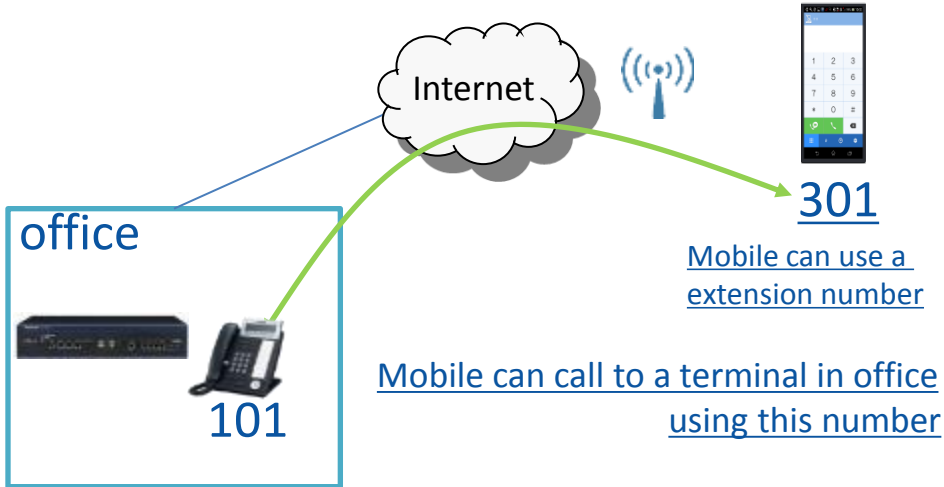

7.1.2 Egy kis előre tekintés 2017-2018. (UC Mobile)

Support extension number registered to PBX