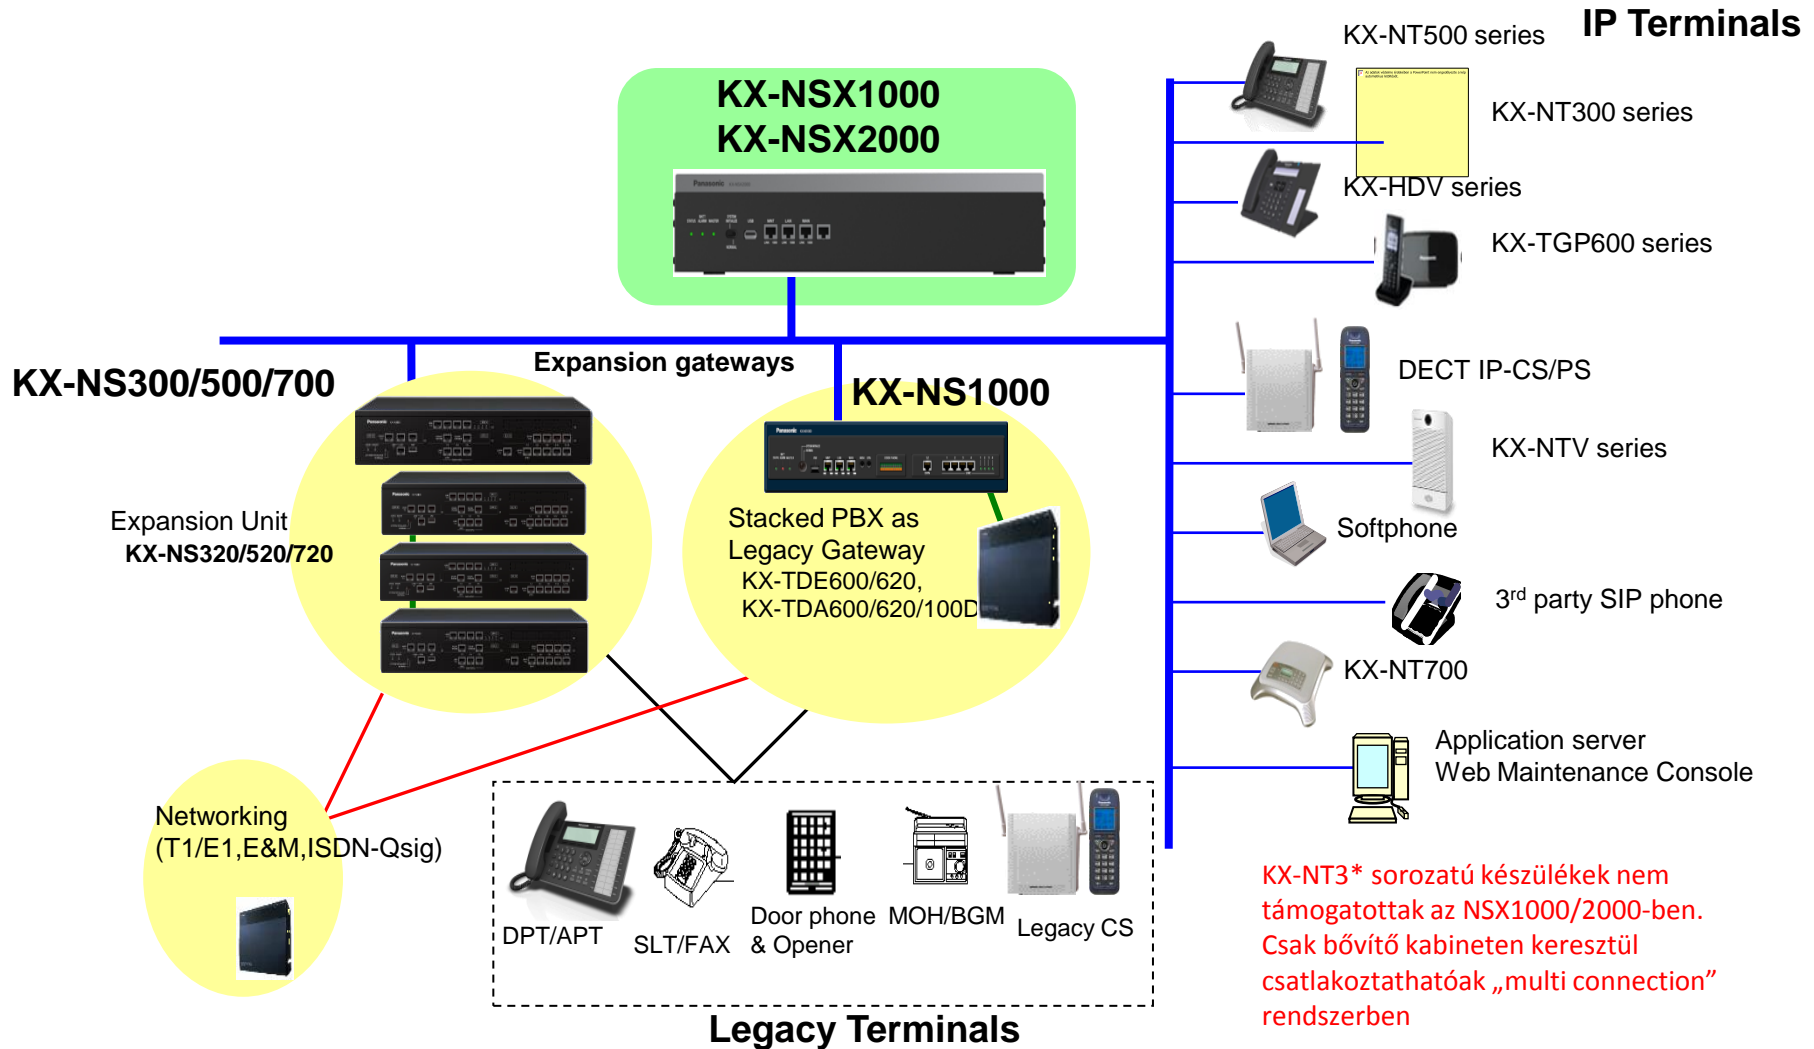

# 3.1.1 KX-NSX1000/2000 – Új nagyvállalati PBX a Panasonictól

## 3.1.2 KX-NSX1000/2000 – Új nagyvállalati PBX a Panasonictól

A rendszer áttekintése – Hálózatba kötve

KX-NSX1000/2000 2 lehetőséget kínál a magánhálózat megvalósítására:

- Multi-Connection Network (csak Panasonic termékek között használható)
- QSIG Networking (ISDN és H.323)

# 3.1.3 KX-NSX1000/2000 – Új nagyvállalati PBX a Panasonictól

## A rendszer áttekintése – Rendszer csatlakoztatási diagram