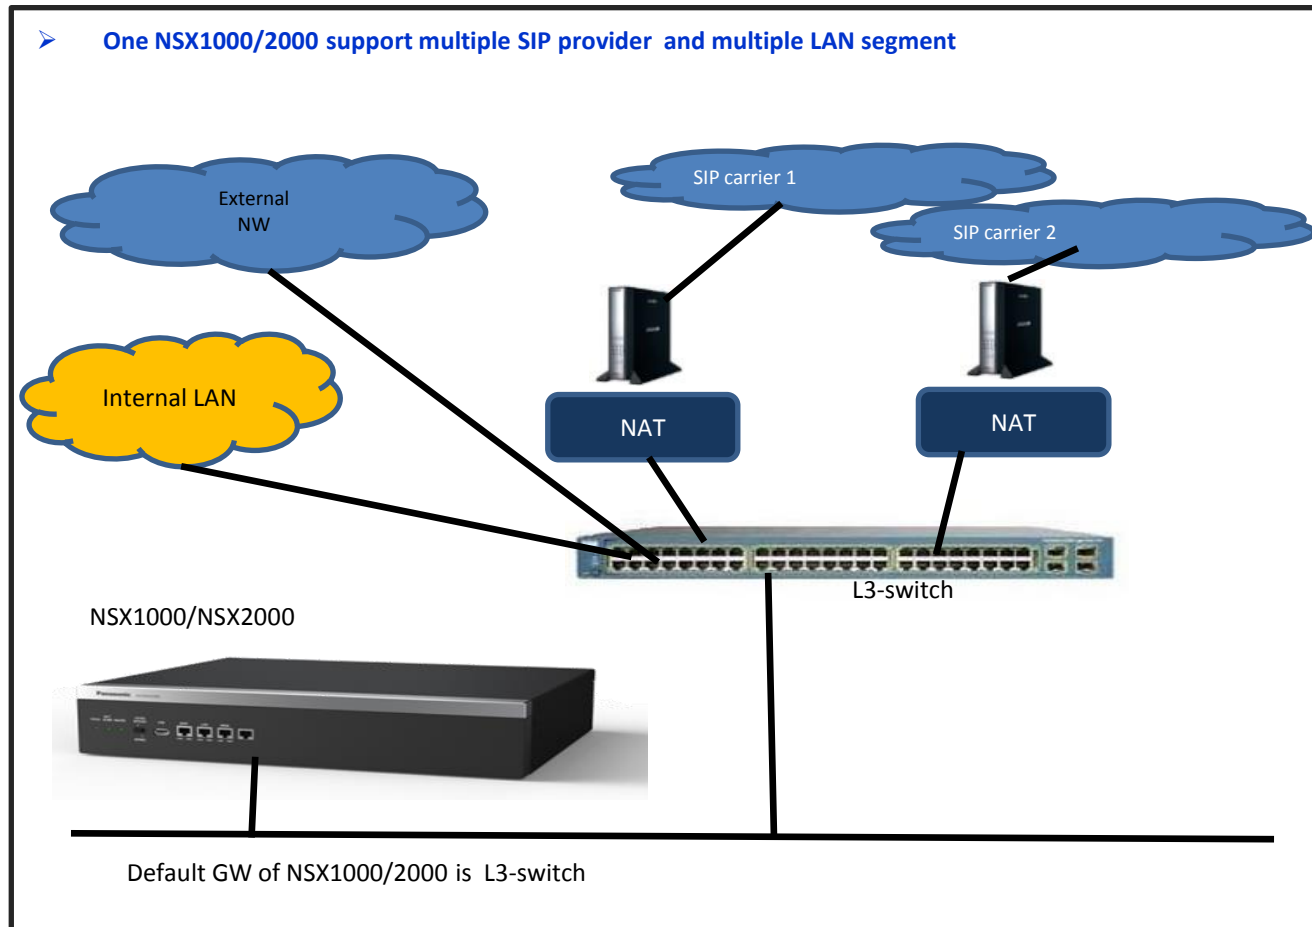

3.2.6 KX-NSX1000/2000 – Új nagyvállalati PBX a Panasonictól

Főbb szolgáltatások – Több SIP trönk és LAN hálózati elérés támogatása

8 különböző NAT Traversal szabály állítható be.