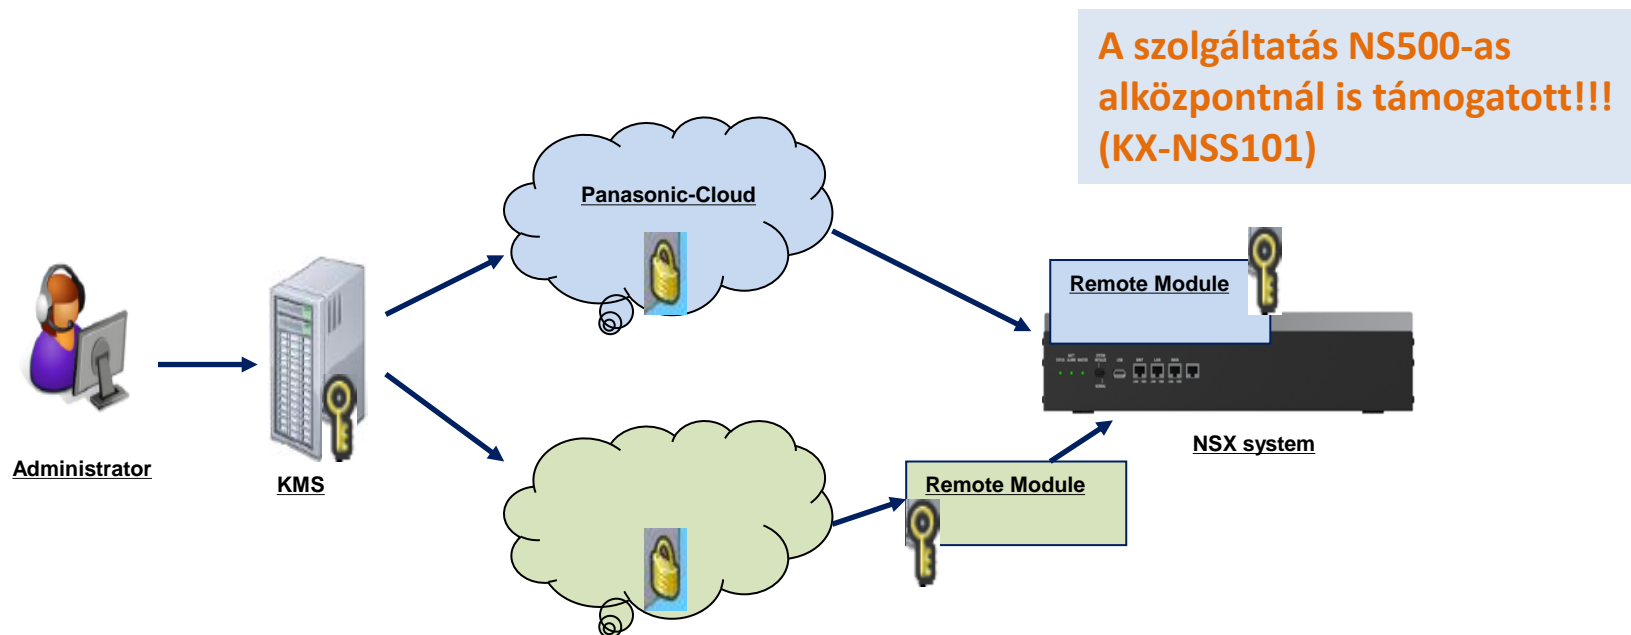

3.2.5 KX-NSX1000/2000 – Új nagyvállalati PBX a Panasonictól

Főbb szolgáltatások – Távelérés Panasonic „felhőn” keresztül

Az NSX rendszer támogatja az egyszerű és biztonságos távoli hozzáférést - [port-forwarding nélkül](#) a (edge)routeren vagy a tűzfalon. Ez a szolgáltatása KMS szerver és a „távoli hozzáférés” szerver közötti együttműködésen alapul, ami a Panasonic felhő környezetében található.

A rendszer adminisztrátor egyszerűen hozzáférhet az összes végfelhasználó NSX központjához a KMS szerveren keresztül, bárhol, bármikor.