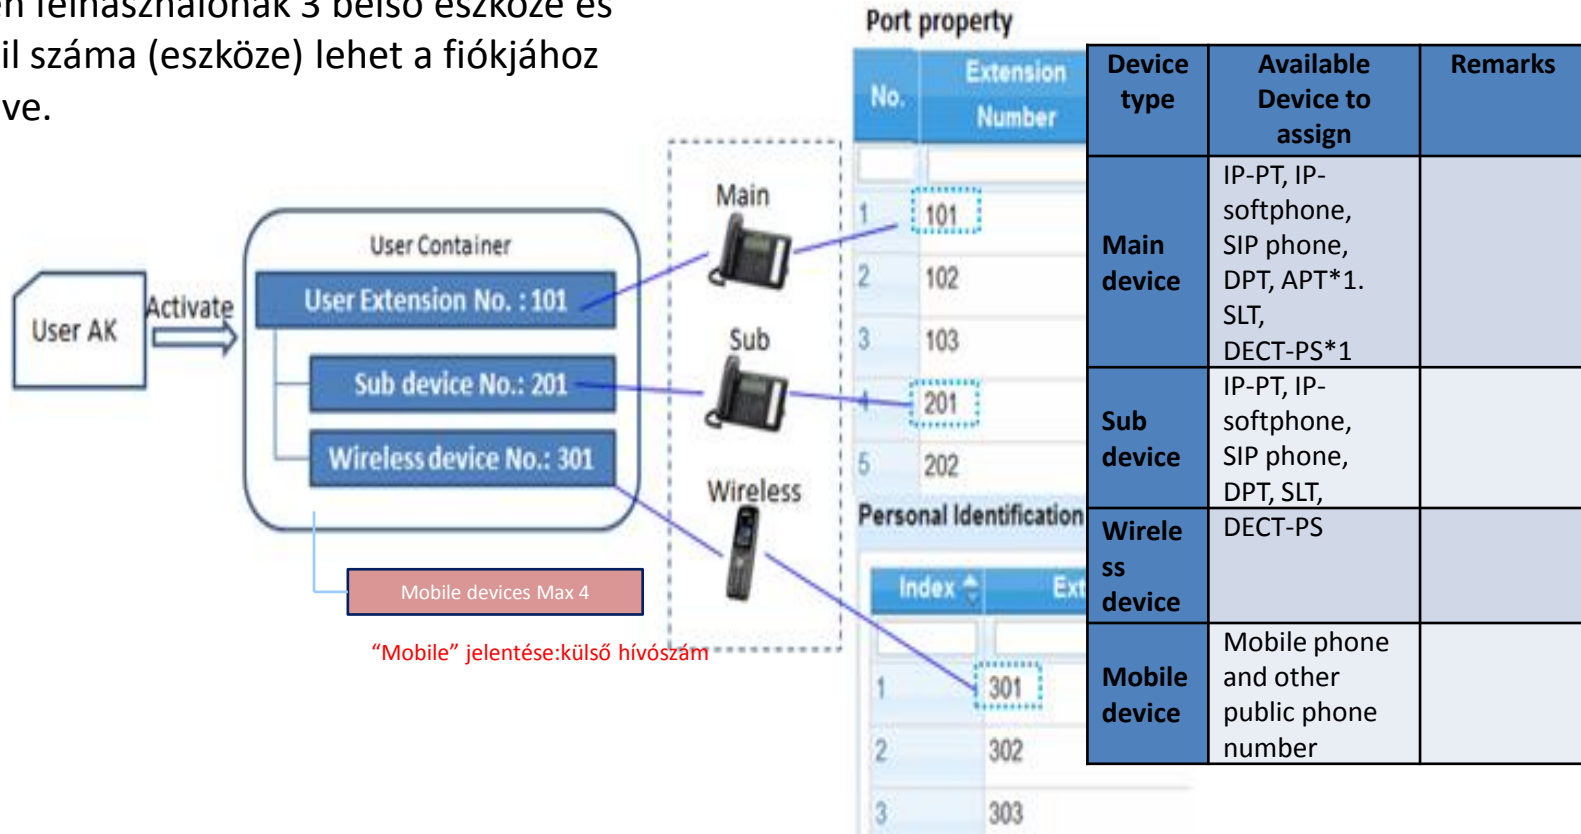

## A rendszer áttekintése – Rendszer csatlakoztatási diagram

## 3.2.1 KX-NSX1000/2000 – Új nagyvállalati PBX a Panasonictól

### Főbb szolgáltatások – Összefoglaló

- "User" alapú kialakítás
  - Smart Desk
  - LDAP adatbázis szinkronizáció
  - Rendszer duplikáció
  - "Túlélő" üzemmód funkció
  - Internal Capturing Packet Trace
  - Bővített rendszer log-ok
  - Távoli elérhetőség, programozhatóság
- 
- Beépített központi Unified Messaging szolgáltatás
  - Beépített ACD Monitor/Report
  - Beépített Media Relay Gateway
  - System Wireless
  - Web alapú elérés
  - Többszörös LAN hálózati támogatás a SIP Trunk-khöz
  - SRTP támogatása a belső hívásoknál
  - Több adminisztrátor támogatása
  - System Data file automatikus mentése

### Főbb szolgáltatások – USER alapú kialakítás

Minden felhasználónak 3 belső eszköze és 4 mobil száma (eszköze) lehet a fiókjához rendelve.