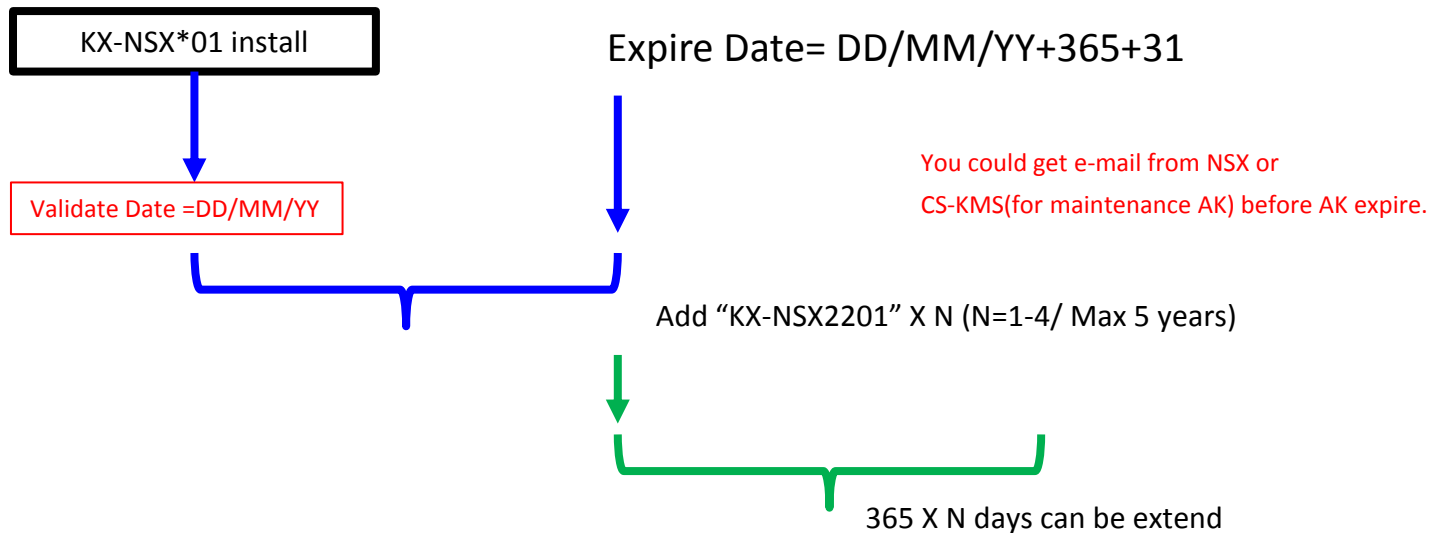

## Rendszer konfiguráció – Éves Aktiváló kulcsok

### Annual Activation Key

Remote Maintenance (KX-NSX6211W)

Yearly Maintenance (KX-NSX2201W)

A System Activation Key tartalmazza az első évi karbantartó kulcsot is.

A kezdő időpont a System Activation Key installálásakor indul.