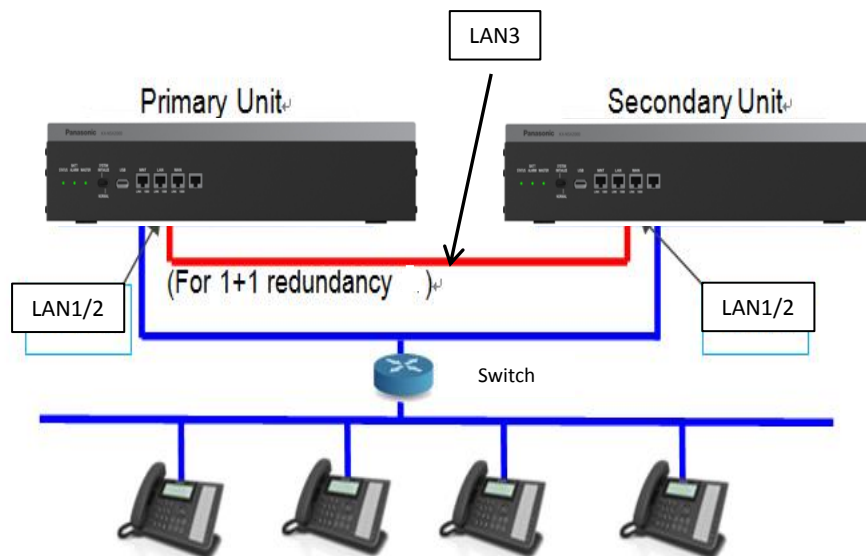

3.2.4 KX-NSX1000/2000 – Új nagyvállalati PBX a Panasonictól

Főbb szolgáltatások – Redundancia

1+1 redundancia

*1; This connection not required for V1.

A következő szoftverkulcsok szükségesek.

1) System Activation Key
  (KX-NSX101/ KX-NSX201) [Mandatory]
2) Maintenance annual Key
  (KX-NSX2201) [Mandatory]
3) Remote Maintenance annual Key (KX-NSX6211) [Option]

Az elsődleges kabinet meghibásodása esetén a rendszer automatikusan átkapcsol a másodlagos vezérlőre. Ehhez szükséges közvetlen LAN kapcsolat a kabinetek között a “LAN3” porton.
A rendszer adatok időszakosan másolásra kerülnek a 2 kabinet között és amikor az átváltás megtörténik.

A maximális kábelhossz a LAN3 portok között 100 m (Cat5e or higher)

A „Redundancy” szoftverkulcs csak az elsődleges (primary) vezérlőre szükséges.

Activated feature	Pre-installed	Trial Activation Keys	Purchased	Features in total
Redundancy	0	0	1	1