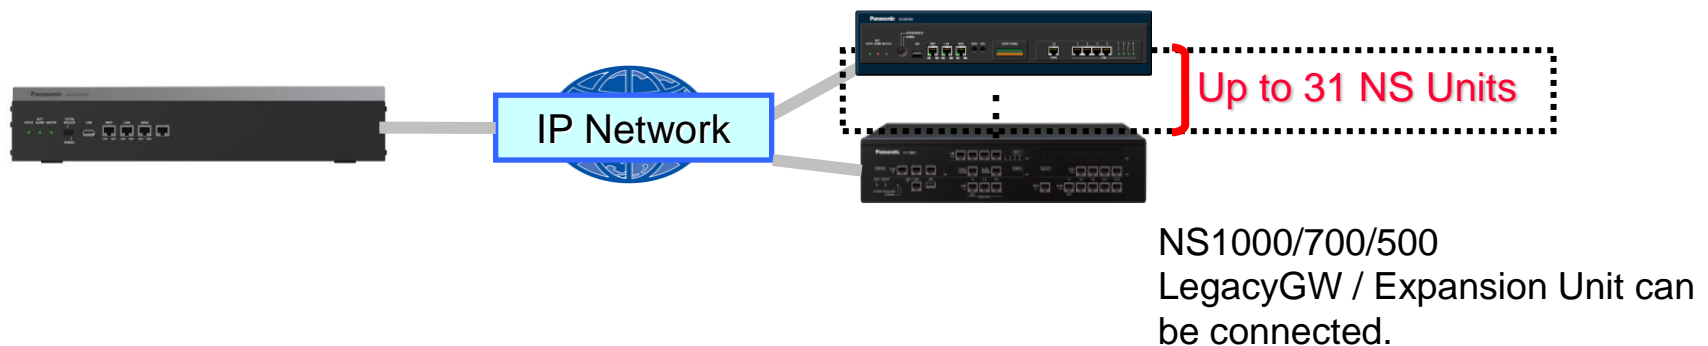

3.1.2 KX-NSX1000/2000 – Új nagyvállalati PBX a Panasonictól

A rendszer áttekintése – Hálózatba kötve

KX-NSX1000/2000 2 lehetőséget kínál a magánhálózat megvalósítására:

- Multi-Connection Network (csak Panasonic termékek között használható)
- QSIG Networking (ISDN és H.323)