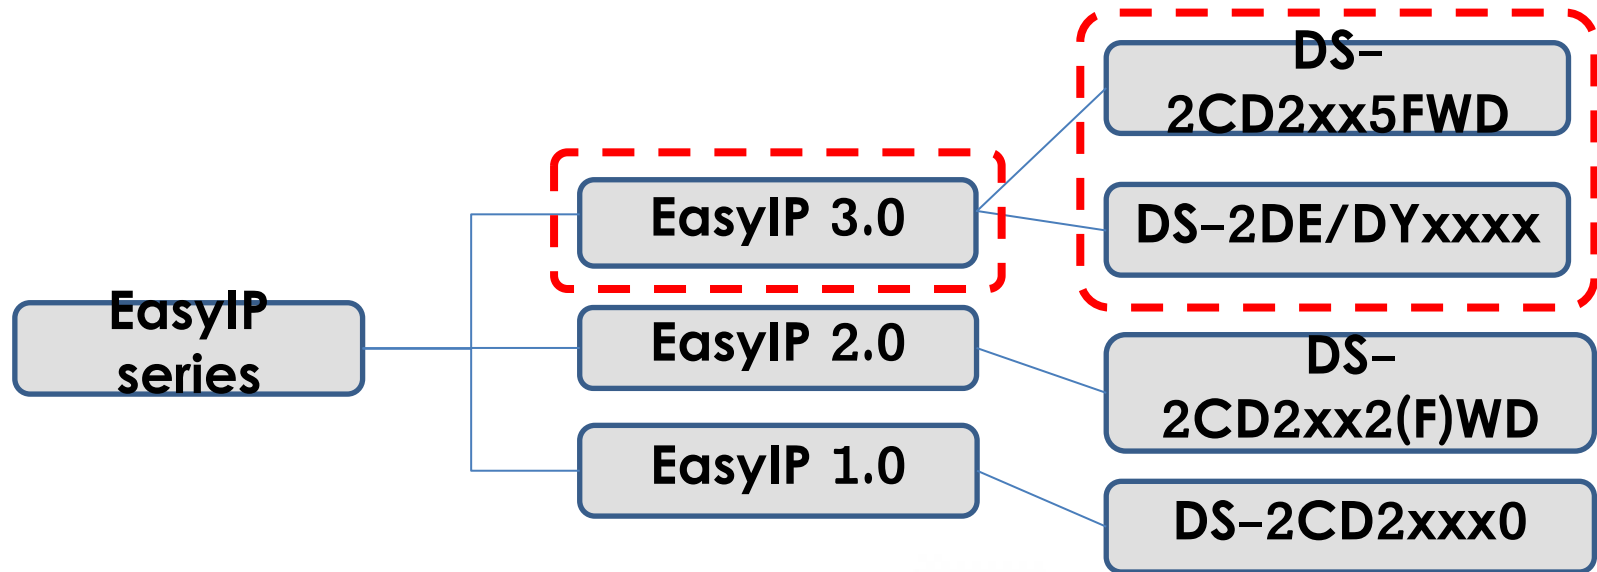

H.265+ kódolás IP kameráknál

H. 265+