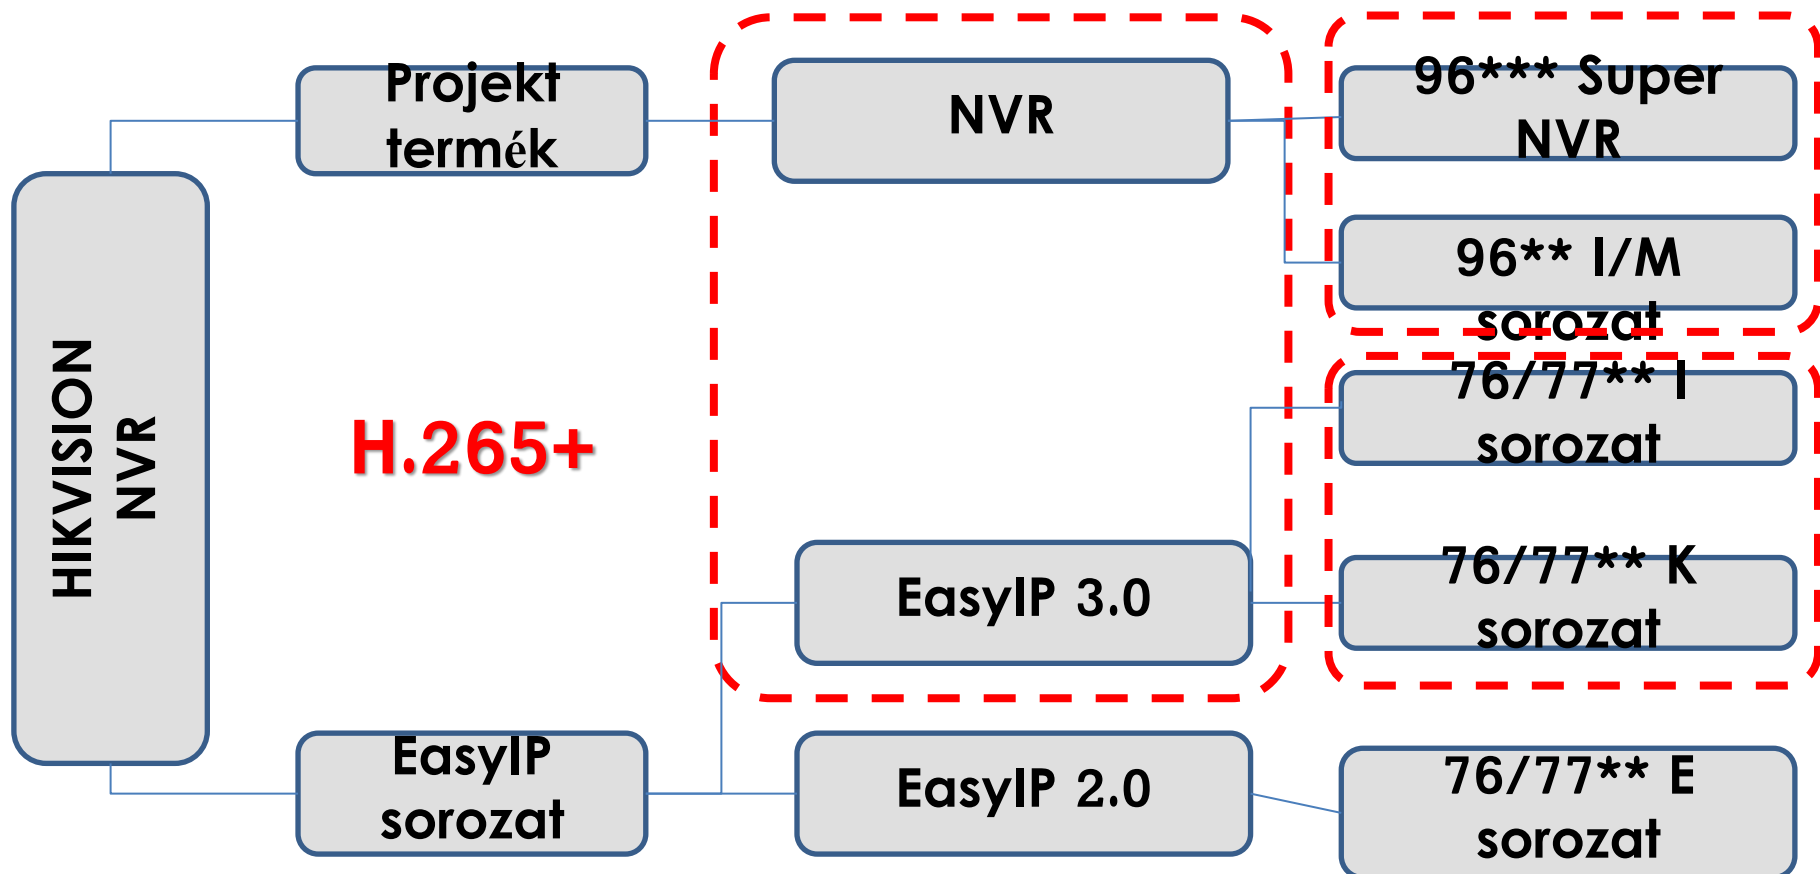

H.265+ kódolás IP rögzítőknél