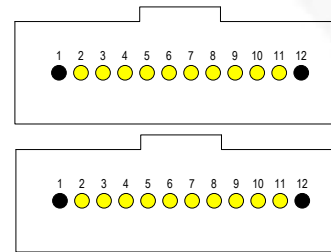

208-003

Cikkszám leírása

Excel Fibre Optic Cassette 1U Patch Panel U/L

Excel Fibre Optic Cassette 3U Patch Panel U/L

MPO -MTP™ US Conec csatlakozóval

- BS/EN 50174-1 szabvány szabályozza
 - Ez a szabvány az alábbi ajánlásokat foglalja magában:
 - A vezetékek (a jeladótól a panelig) mindkét végükön csatlakozó tű nélküliek (mama)
 - Az átvezető szerelvények (ami a panelba érkező gerinc kábel) tűvel elátottak (papa)
 - A panelből panelba futó patchkábelek tű nélküliek (mama)
-

MTP rendszer kapcsolódása

Mi a párhuzamos optika?

- 40 & 100 Gigabit Ethernet alkalmazások párhuzamos optikát használnak
- Párhuzamos optika több szált használ a küldésre és fogadásra
- Alapjai:
 - 2 optikai szál (Küldés & Fogadás)
 - Ethernet standard - 10 Gigabit Ethernet - 1 optikai szál
 - 40 Gigabit: 4 szál küld + 4 szál fogad, 100 Gigabit: 10 + 10 szál
- MTP csatlakozó: küldés és fogadás egy csatlakozóban

40 & 100 Gigabit Ethernet

40GBASE-SR4

100GBASE-SR10

Függőleges
Elrendezésű portok

Egymás mellett lévő portok

Single port

MTP előnyök - összefoglalás

- Plug&Play megoldás - bárki telepítheti
- Alacsonyabb munkaköltség - akár 1 ember is elég
- Precíz előzetes felmérés esetén a telepítés időigénye jelentősen csökken
- Kiváló mérési eredmények
- Nem kíván a kivitelezőtől extra befektetést (optikai hegesztőgép, mérőműszer)
- A megoldás ára magasabb, de ez szálszám/telepítendő szakasz függvényében fajlagosan csökkenthető