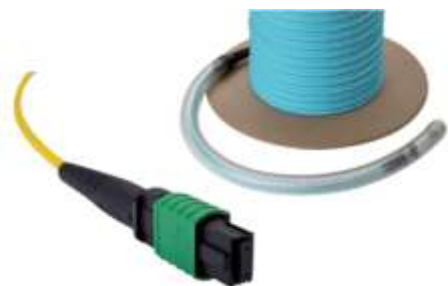

- MPO - Multi-fibre Push-on/Pull-Off
- MTP - MPO csatlakozó a US Conec szabadalmazásában
 - Elismerten a legjobb csatlakozó
- MTP csatlakozó 12 szálás
 - más konfigurációk a gyártótól érhetőek el

MTP jellemzői

- Két jellegzetes terület emelhető ki
 - Elővégtetett megoldás
 - Párhuzamos optika (multimódus)
 - 40 Gigabit Ethernet
 - 100 Gigabit Ethernet

Elővégződött megoldás

- Előnyei:
 - Telepítés időigénye
 - "Plug and play"
 - Nincs szükség optikai hegesztésre
- Alaprendszerek az alábbiakat használják
 - Gerinckábel (12, 24....96 szál)
 - Kazetta/kifejtő tálca - 12/24 szásas LC
 - Patch Panel - 3 kazetta 1 egység

MTP gerinckábelek

Jellemzői:

- 25 év rendszergarancia
- US Conec MTP csatlakozókkal
- OM3, OM4 és OS2 kábelekkel
- Egyedi hosszra gyártva
- 12 szálás MTP csatlakozókkal
- 12től 96szálig elérhető (több MTPvel)
- Gyárban tesztelt, mérési eredményekkel
- MTP kábel a végén védőburokban