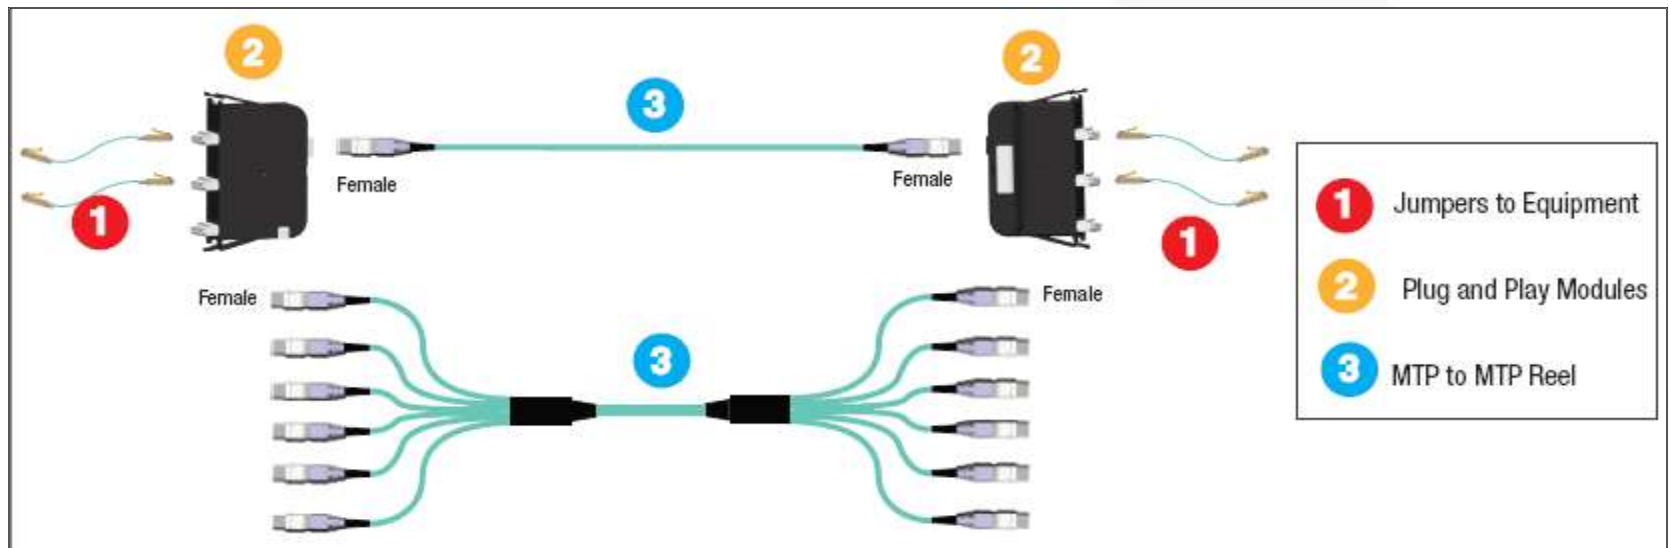

MTP rendszer kapcsolódása