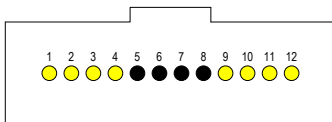

40GBASE-SR4