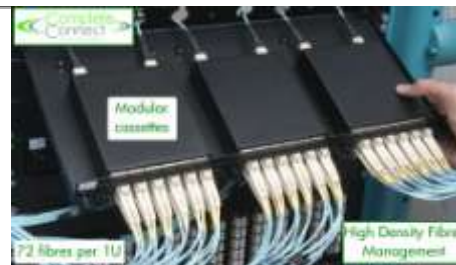

208-003

Cikkszám leírása

Excel Fibre Optic Cassette 1U Patch Panel U/L

Excel Fibre Optic Cassette 3U Patch Panel U/L

MPO -MTP™ US Conec csatlakozóval

- BS/EN 50174-1 szabvány szabályozza
 - Ez a szabvány az alábbi ajánlásokat foglalja magában:
 - A vezetékek (a jeladótól a panelig) mindkét végükön csatlakozó tű nélküliek (mama)
 - Az átvezető szerelvények (ami a panelba érkező gerinc kábel) tűvel elátottak (papa)
 - A panelből panelba futó patchkábelek tű nélküliek (mama)
-

MTP rendszer kapcsolódása

Mi a párhuzamos optika?

- 40 & 100 Gigabit Ethernet alkalmazások párhuzamos optikát használnak
- Párhuzamos optika több szált használ a küldésre és fogadásra
- Alapjai:
 - 2 optikai szál (Küldés & Fogadás)
 - Ethernet standard - 10 Gigabit Ethernet - 1 optikai szál
 - 40 Gigabit: 4 szál küld + 4 szál fogad, 100 Gigabit: 10 + 10 szál
- MTP csatlakozó: küldés és fogadás egy csatlakozóban