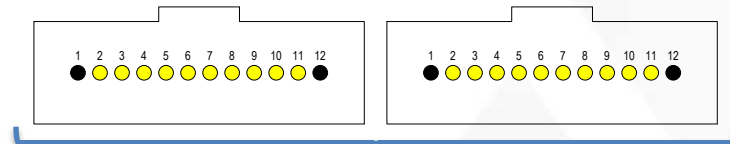

40 & 100 Gigabit Ethernet

40GBASE-SR4

100GBASE-SR10

Függőleges
Elrendezésű portok

Egymás mellett lévő portok

Single port

MTP előnyök - összefoglalás

- Plug&Play megoldás - bárki telepítheti
- Alacsonyabb munkaköltség - akár 1 ember is elég
- Precíz előzetes felmérés esetén a telepítés időigénye jelentősen csökken
- Kiváló mérési eredmények
- Nem kíván a kivitelezőtől extra befektetést (optikai hegesztőgép, mérőműszer)
- A megoldás ára magasabb, de ez szálszám/telepítendő szakasz függvényében fajlagosan csökkenthető