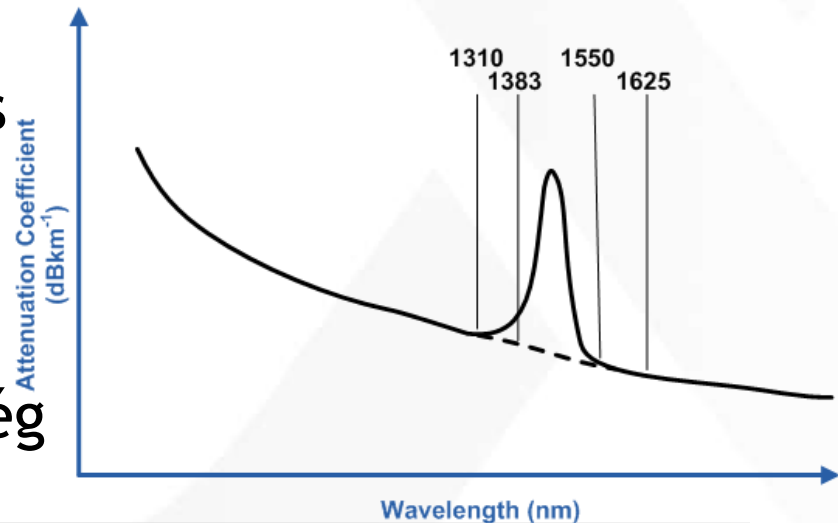

- OS
 - Monómódus: szilikát ásvány
- OM
 - Multimódus: szilikát ásvány
- OP
 - *Műanyag optikai szál*
- OH
 - *Műanyag bevonatú szilikát*

OS1 vagy OS2

- ITU (Nemzetközi Telekommunikációs Szövetség)
 - OS2: Vonatkozó szabvány: ITU G.652.D
 - Különbség
 - OS1: 1310/1550 nm, de 1383 nm-től csillapítási csúcs (kiesik 1360-1480 nm sáv)
 - OS2: 1310-1625nm
- Új felhasználható sáv szélesség